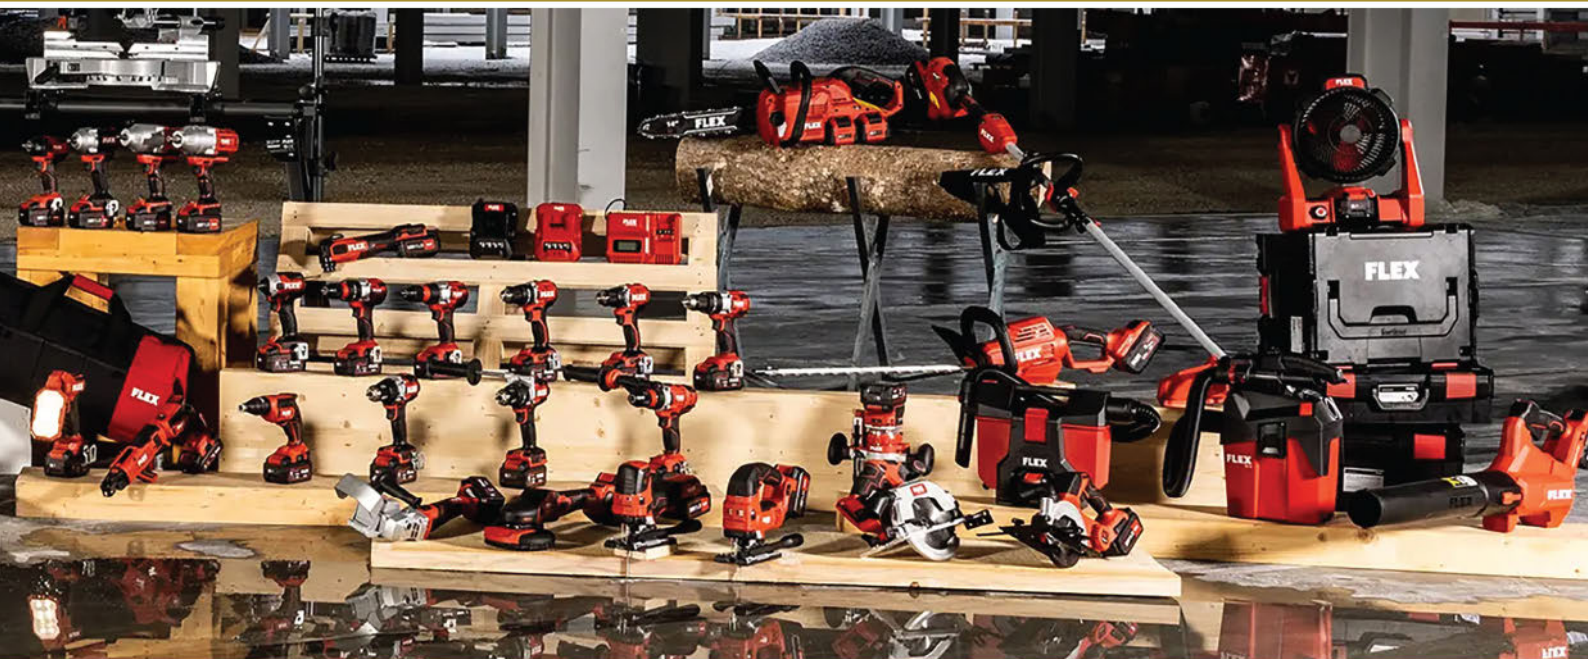

BETONSLIJPER LDE 16-8 125 R

1.600W. Ø 125mm. 3,1kg. 1x diamantschijf Turbo-Jet III.
513474

~~-799⁷⁰~~
641⁰⁰

**GIRAFFE® GE 7 +
VEILIGHEIDSTOFZUIGER VCE
33 L AC-SET**

- 1 x Giraffe GE 7 + schuurkop MH-R
- 1 x clip-snelspanning SH-FC 32
- 1 x pak (25 st.) velcro-schuurpapier K 100
- 1 x excentrische schuurkop MH-X
- 1 x transporttas
- 1 x veiligheidsstofzuiger VCE 33 L AC
- 1 x L-BOXX® 102
- 1 x reinigungsset
- 1 x Giraffe-houder VCE-GE Fix
- 1 x 4 m anti-statische zuigslang
- 5 x vliesfilterzak FS-F VCE L/M

1825⁰⁰

XLITHIUM POWER PLUS

18V-accu van 8.0 Ah. Extra vermogen en langere gebruiksduur voor meer Performance.

+ VERMOGEN

De hogere energiedichtheid van de accu 8.0 Ah maakt tot 75% meer vermogen mogelijk voor geselecteerde producten.

+ GEBRUIKSDUUR

Door de moderne celtechnologie wordt een gebruiksduur bereikt die tot 60% langer is.

+ LEVENSDUUR

De Thermo-TECH™-technologie absorbeert de opgewekte warmte en zorgt zo voor langere accugebruiksduren en -levenscycli.

FLEX PACK

Set bestaande uit:
Accu-set
3x accu Li-Ion 5.0 Ah AP 18.0/5.0,
1x snellader CA 10.8/18.0
497444

Tas

1 x handige transporttas met kunststof versterkt, scheurbestendig textielmateriaal

~~-899⁰⁰~~
849⁰⁰