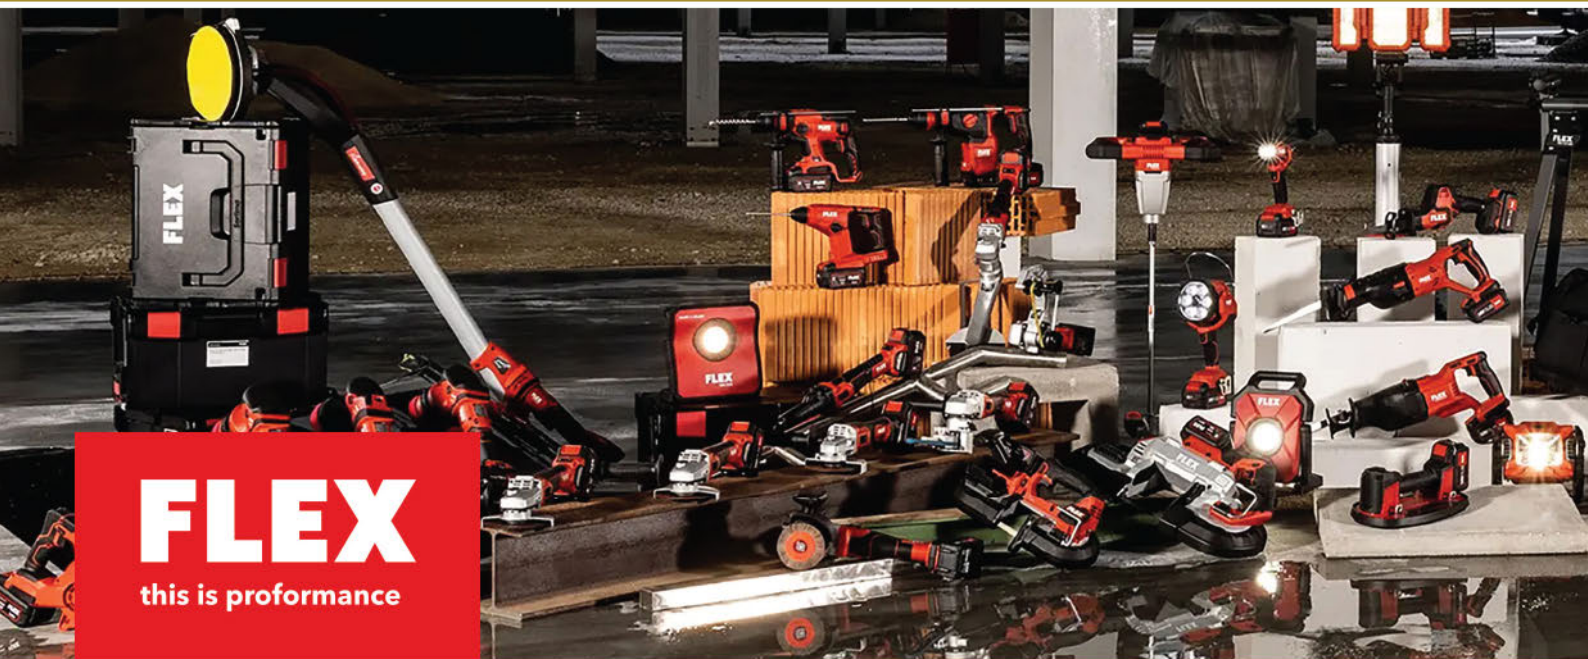

LXT ACCU-STOFZUIGER

18V. Afm. 418 x 251 x 278mm. Maximale
onderdruk 70 mbar. Cap. stofopvang 7,5l.
Zonder accu en lader.
DVC750LZX1

219⁰⁰

FLEX
 this is performance

NIEUW

ACCU-BANDZAAG SBE 64 18-EC

18V. Brushless. Bandsnelheid 192m/min.
 Max zaagdiepte 64mm. Afmetingen band
 835x13x0,5mm