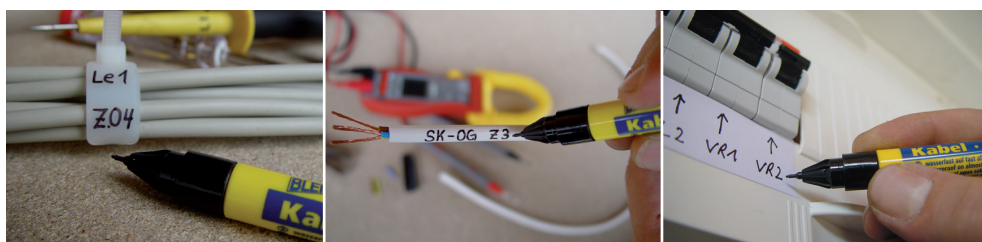

Ref	EAN-Code Boîte / Doosje	EAN-Code Produit / Product	Article / Artikel	V.E.	€
0747	42600386580747	42600386580754	Boîte 10 pces / doosje 10 st	1	18.50