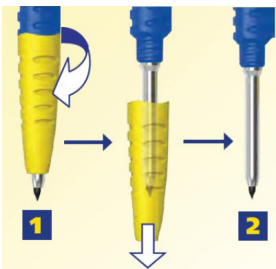

P. 14-16

P. 13

P. 17-18

P. 18

DRY PROFI

- Pour le marquage dans des endroits difficiles d'accès grâce à sa fine pointe de 45mm.
- Corps et pointe en métal - Bouton poussoir avec taille-mine intégré.
- Marquage fin et précis (mine Ø 2.8mm).

DRY PROFI

- Voor het markeren op erg moeilijk bereikbare plaatsen dankzij zijn fijne punt van 45mm lang.
- Punt en behuizing gemaakt van metaal - Ingebouwde stiftslijper in de drukknop.
- Zeer nauwkeurige markering (stift Ø 2.8mm)