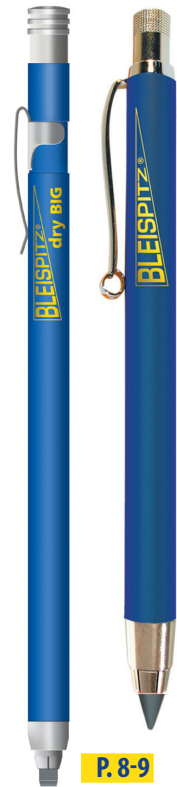

À toute situation,
une solution.

Voor alle omstandigheden,
een oplossing

P. 8-9