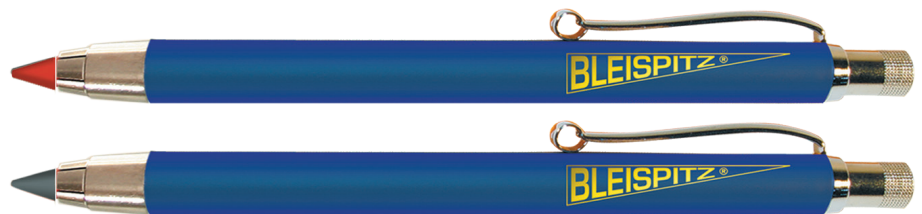

PROFI-MARKER

- Set de deux porte-mines en acier inoxydable avec taille-crayon dans le bouton poussoir.
- Inclus : 3 jeux de 5 mines pour le marquage sur pratiquement tous les matériaux, secs ou humides.

PROFI-MARKER

- Set van twee stifthouders in roestvrij staal met puntslijper in de drukknop.
- Inbegrepen: 3 sets van 5 markeerstiften voor op praktisch alle materialen, droog of vochtig.