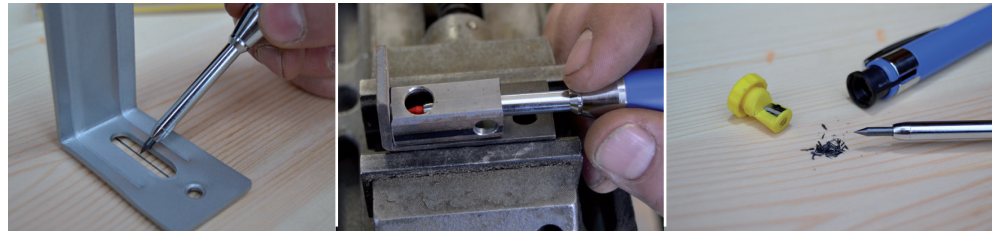

P. 14-16

P. 13

P. 17-18

P. 18

DRY PROFI

- Pour le marquage dans des endroits difficiles d'accès grâce à sa fine pointe de 45mm.
- Corps et pointe en métal - Bouton poussoir avec taille-mine intégré.
- Marquage fin et précis (mine Ø 2.8mm).

DRY PROFI

- Voor het markeren op erg moeilijk bereikbare plaatsen dankzij zijn fijne punt van 45mm lang.
- Punt en behuizing gemaakt van metaal - Ingebouwde stiftslijper in de drukknop.
- Zeer nauwkeurige markering (stift Ø 2.8mm)

DRY 2 IN 1

- Porte-mine bivalent, efficace dans toutes les situations.
- Avec repose-doigt pour le marquage et l'écriture sur toute surface directement accessible.
- Avec pointe de 45mm pour le marquage dans des endroits profonds et étroits.
- Taille-mine intégré dans le bouton poussoir - clip de poche.
- Grand choix de recharges pour marquage sur pratiquement tous les matériaux.