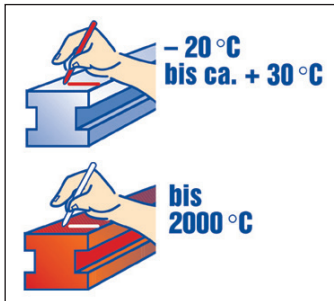

SET PROFI-MARKER SOUDURE

- Set en boîte carton comprenant deux porte-mines en acier inoxydable, un jeu de 10 mines stéatite, un jeu de 5 mines rouges.
- Mines en craie stéatite pour le marquage avant soudage ou découpe.
- Trait blanc, tenant au feu et visible au travers du masque de soudeur.
- Mines rouges pour le traçage du métal froid.

SET PROFI-MARKER LASSER

- Set in kartonnen doos met twee roestvrijstalen stifthouders, één set van 10 stiften speksteen krijt, één set van 5 rode markerstiften.
- Stift in speksteen krijt voor het markeren vóór het lassen of snijden.
- Witte, vuurvaste lijn; duidelijk zichtbaar doorheen lasscherm.
- Rode stift voor het traceren op koud metaal.