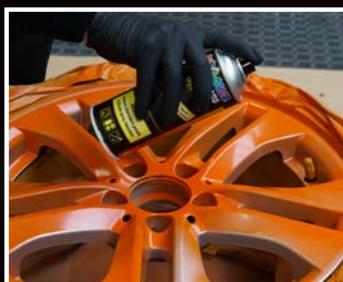

- Te gebruiken op blank metaal, glas, op oplosvrije lakken, originele autolakken en 2-komponentenlak.
- Eerste laag dun aanbrengen, vijf minuten droogtijd tussen twee lagen. Minstens 5 lagen aanbrengen.

4