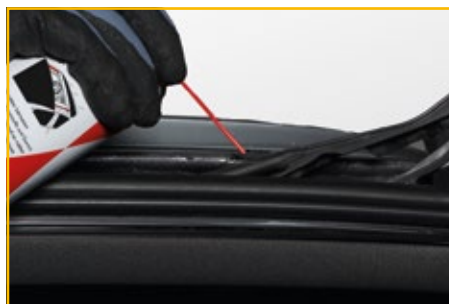

CRC SILICONE GREASE PRO

Smeermiddel voor kleppen en elastomeren.

Kenmerken:

- Afsluiting en bescherming van rubberen en kunststof onderdelen
- Beschermt pakkingen en kabels
- Beschermt metalen onderdelen tegen corrosie

Voordelen:

- Uitstekende anti-kleef eigenschappen
- Breed temperatuurbereik tot wel +200°C
- Ideale smering voor schuifdaken

Ref.	VOLUME
32742	Aerosol 500 ml