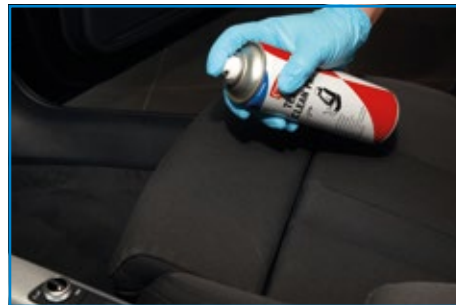

CRC TEXTILE CLEAN PRO

Reinigt bekleding, tapijt, stof, vinyl en leer in de auto.

Kenmerken:

- Krachtig, snelwerkend reinigingsschuim; trekt snel in
- Reinigt stoelhoezen, tapijt, stof, vinyl en leer
- Verwijdert hardnekkige vlekken
- Veilig te gebruiken op alle oppervlakken

Voordelen:

- Geeft het hele auto-interieur een schone en frisse uitstraling
- Verwijdert onaangename luchtjes
- Kan worden gebruikt in auto's, bussen, vrachtwagens,...

Ref.	VOLUME
32726	Aerosol 500 ml